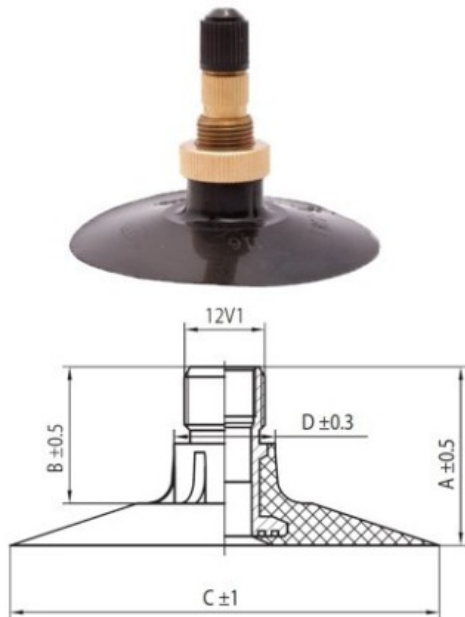

Kamera 14.5/80-20 TR218A Kabat

Category	Kameros
Size	14.5/80-20
Plotis	14.5
Sant. aukštis	80
Ratlankio diametras	20
Modelis	TR218A
Analogas	

Pristatymas 1-5 d.d.

Garantija

Aprašymas

Visa aukščiau pateikta informacija yra gauta iš gamintojo. Turinys yra rekomendacinio pobūdžio. "Protekta" nepriima atsakomybės dėl problemų kilusių su informacijos naudojimu.