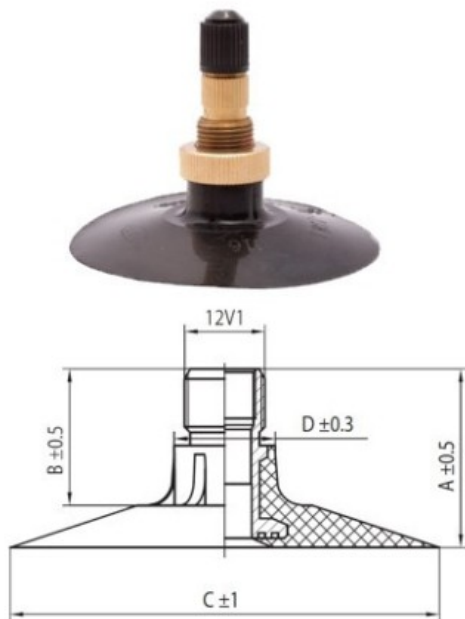

Kamera 14.5/80-20 TR218A Kabat

Rūšis	Kameros
Dydis	14.5/80-20
Plotis	14.5
Sant. aukštis	80
Ratlankio diametras	20
Modelis	TR218A
Analogas	

Pristatymas 1-5 d.d.
Garantija
Aprašymas

Visa aukščiau pateikta informacija yra gauta iš gamintojo. Turinys yra rekomendacinio pobūdžio. "Protekta" nepriima atsakomybės dėl problemų kilusių su informacijos naudojimu.