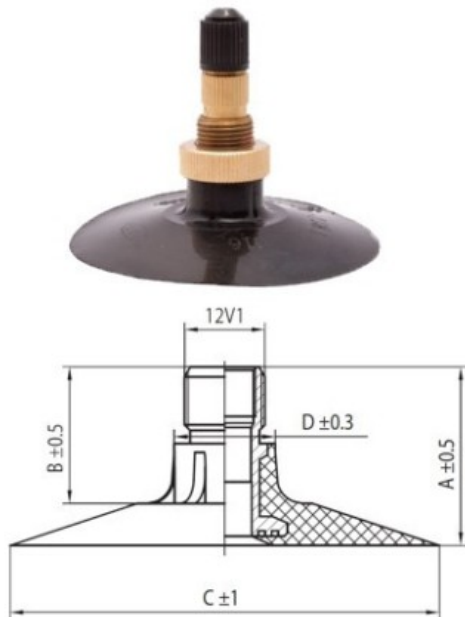

Kamera 16.9-26, 18.4-26 TR218A Kabat

Category	Kameros
Size	16.9-26,
Plotis	420
Sant. aukštis	
Ratlankio diametras	26
Modelis	TR218A
Analogas	18.4R26

Pristatymas 1-5 d.d.

Garantija

Aprašymas

Visa aukščiau pateikta informacija yra gauta iš gamintojo. Turinys yra rekomendacinio pobūdžio. "Protekta" nepriima atsakomybės dėl problemų kilusių su informacijos naudojimu.