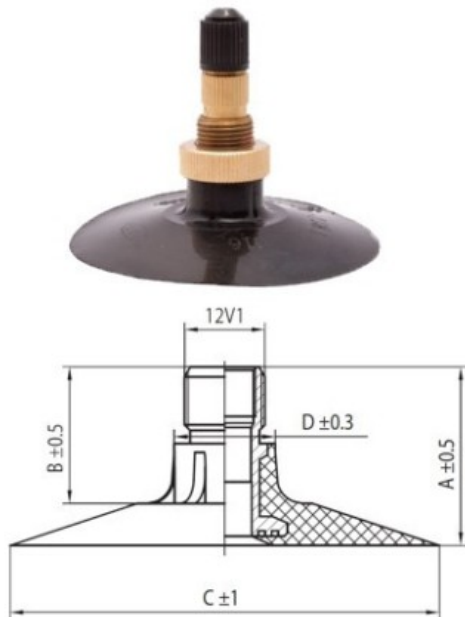

Kamera 16.9-26, 18.4-26 TR218A Kabat

Rūšis	Kameros
Dydis	16.9-26,
Plotis	460
Sant. aukštis	
Ratlankio diametras	26
Modelis	TR218A
Analogas	16.9R26

Pristatymas 1-5 d.d.

Garantija

Aprašymas

Visa aukščiau pateikta informacija yra gauta iš gamintojo. Turinys yra rekomendacinio pobūdžio. "Protekta" nepriima atsakomybės dėl problemų kilusių su informacijos naudojimu.