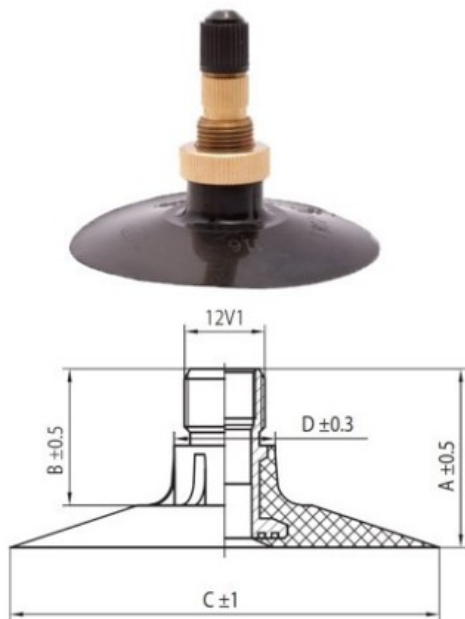

## Kamera 16.9-28 TR218A Kabat

Rūšis	Kameros
Dydis	16.9-28
Plotis	16.9
Sant. aukštis	
Ratlankio diametras	28
Modelis	TR218A
Analogas	16.9R28

Pristatymas 1-5 d.d.

Garantija

Aprašymas

Visa aukščiau pateikta informacija yra gauta iš gamintojo. Turinys yra rekomendacinio pobūdžio. "Protekta" nepriima atsakomybės dėl problemų kilusių su informacijos naudojimu.