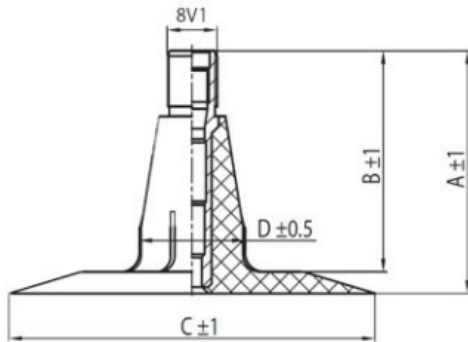

Kamera 16.0/70-20, 405/70-20 TR15 Kabat

Category	Kameros
Size	16.0/70-20,
Plotis	16
Sant. aukštis	70
Ratlankio diametras	20
Modelis	TR15
Analogas	405/70R20

Pristatymas

Garantija

Aprašymas

Visa aukščiau pateikta informacija yra gauta iš gamintojo. Turinys yra rekomendacinio pobūdžio. "Protekta" nepriima atsakomybės dėl problemų kilusių su informacijos naudojimu.