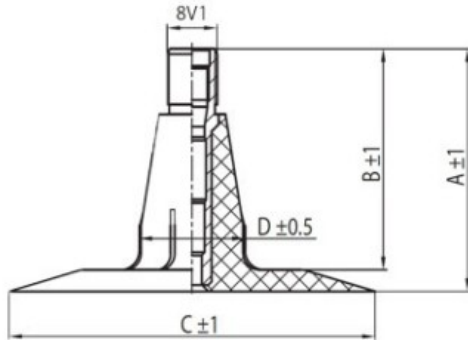

Kamera 16.0/70-20, 405/70-20 TR15 Kabat

Rūšis	Kameros
Dydis	16.0/70-20,
Plotis	16
Sant. aukštis	70
Ratlankio diametras	20
Modelis	TR15
Analogas	405/70-20

Pristatymas

Garantija

Aprašymas

Visa aukščiau pateikta informacija yra gauta iš gamintojo. Turinys yra rekomendacinio pobūdžio. "Protekta" nepriima atsakomybės dėl problemų kilusių su informacijos naudojimu.