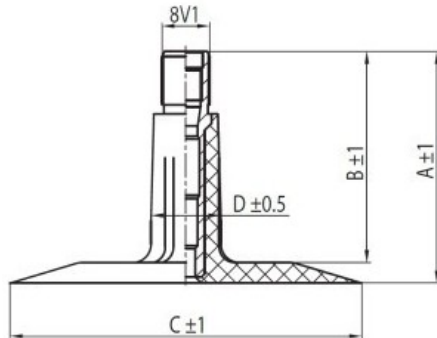

Kamera 165/70-14, 175/70-14 TR13 Kabat

| | |
|---------------------|------------|
| Rūšis | Kameros |
| Dydis | 165/70-14, |
| Plotis | 175 |
| Sant. aukštis | 70 |
| Ratlankio diametras | 14 |
| Modelis | TR13 |
| Analogas | 175/70R14 |