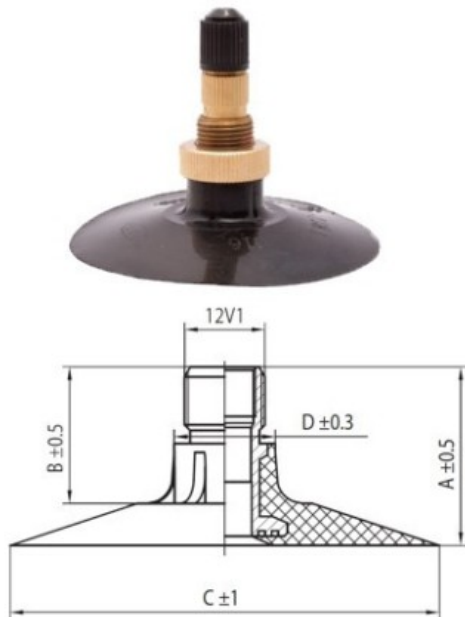

## Kamera 17.5-24 TR218A Kabat

Rūšis	Kameros
Dydis	17.5-24
Plotis	460
Sant. aukštis	
Ratlankio diametras	24
Modelis	TR218A
Analogas	17.5L-24

Pristatymas 1-5 d.d.

Garantija

Aprašymas

Visa aukščiau pateikta informacija yra gauta iš gamintojo. Turinys yra rekomendacinio pobūdžio. "Protekta" nepriima atsakomybės dėl problemų kilusių su informacijos naudojimu.