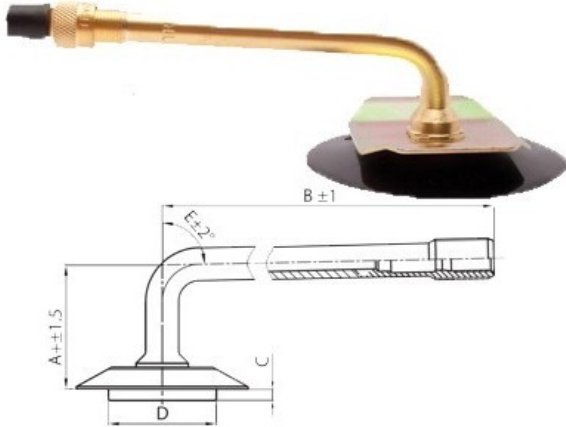

Kamera 18.00-25 TRJ-1175C (lenk.vent)

Rūšis	Kameros
Dydis	18.00-25
Plotis	18
Sant. aukštis	
Ratlankio diametras	25
Modelis	TRJ1175C
Analogas	

Pristatymas	1-5 d.d.
Garantija	
Aprašymas	

Visa aukščiau pateikta informacija yra gauta iš gamintojo. Turinys yra rekomendacinio pobūdžio. "Protekta" nepriima atsakomybės dėl problemų kilusių su informacijos naudojimu.