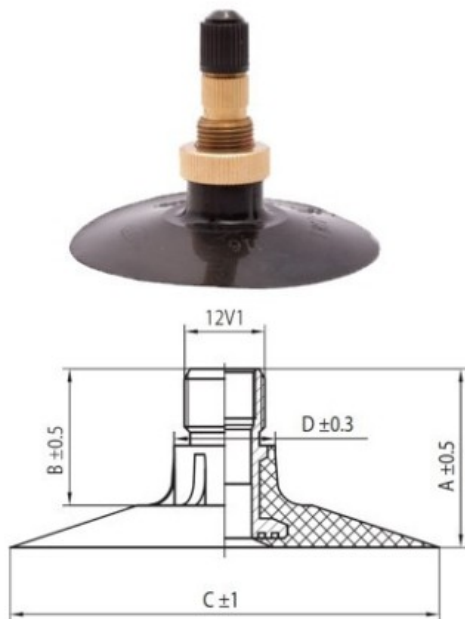

Kamera 18.4-30 TR218A Kabat

Rūšis	Kameros
Dydis	18.4-30
Plotis	460
Sant. aukštis	
Ratlankio diametras	30
Modelis	TR218A
Analogas	18.4R30

Pristatymas 1-5 d.d.

Garantija

Aprašymas

Visa aukščiau pateikta informacija yra gauta iš gamintojo. Turinys yra rekomendacinio pobūdžio. "Protekta" nepriima atsakomybės dėl problemų kilusių su informacijos naudojimu.