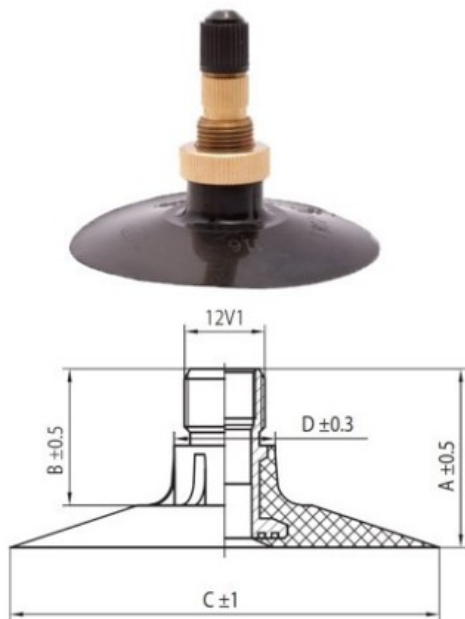

Kamera 18.4-30 TR218A Kabat

Rūšis	Kameros
Dydis	18.4-30
Plotis	18.4
Sant. aukštis	
Ratlankio diametras	30
Modelis	TR218A
Analogas	460/85R30

Pristatymas 1-5 d.d.

Garantija

Aprašymas

Visa aukščiau pateikta informacija yra gauta iš gamintojo. Turinys yra rekomendacinio pobūdžio. "Protekta" nepriima atsakomybės dėl problemų kilusių su informacijos naudojimu.