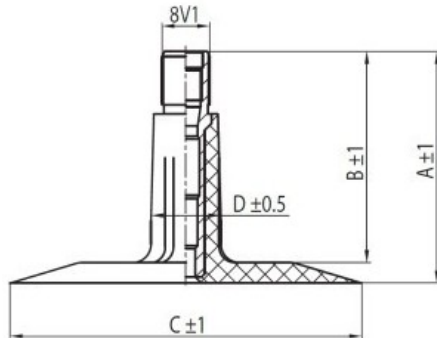

Kamera 18x8.5-8, 18x9.5-8 TR13 Kabat

Category	Kameros
Size	18x8.5-8,
Plotis	8.5
Sant. aukštis	9
Ratlankio diametras	8
Modelis	TR13
Analogas	18x9.5-8

Pristatymas

Garantija

Aprašymas

Visa aukščiau pateikta informacija yra gauta iš gamintojo. Turinys yra rekomendacinio pobūdžio. "Protekta" nepriima atsakomybės dėl problemų kilusių su informacijos naudojimu.