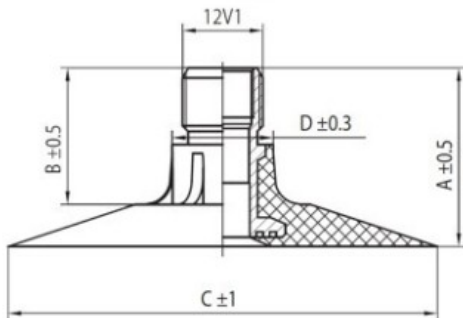

## Kamera 19.0/45-17, 500/50-17 TR218A Kabat

Rūšis	Kameros
Dydis	19.0/45-17,
Plotis	19
Sant. aukštis	50
Ratlankio diametras	17
Modelis	TR218A
Analogas	500/50-17

Pristatymas	1-5 d.d.
Garantija	
Aprašymas	