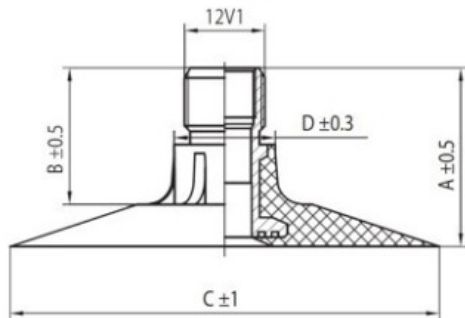

Kamera 19.0/45-17, 500/50-17 TR218A Kabat

Rūšis	Kameros
Dydis	19.0/45-17,
Plotis	19
Sant. aukštis	45
Ratlankio diametras	17
Modelis	TR218A
Analogas	500/50-17

Pristatymas 1-5 d.d.

Garantija

Aprašymas

Visa aukščiau pateikta informacija yra gauta iš gamintojo. Turinys yra rekomendacinio pobūdžio. "Protekta" nepriima atsakomybės dėl problemų kilusių su informacijos naudojimu.