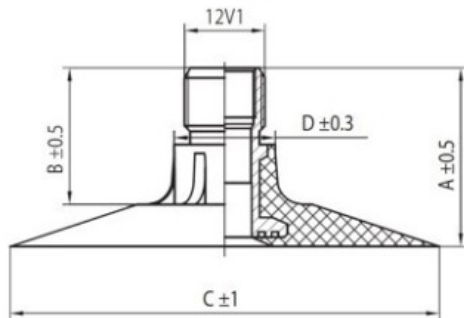

Kamera 19.0/45-17, 500/50-17 TR218A Kabat

| | |
|---------------------|-------------|
| Rūšis | Kameros |
| Dydis | 19.0/45-17, |
| Plotis | 500 |
| Sant. aukštis | 45 |
| Ratlankio diametras | 17 |
| Modelis | TR218A |
| Analogas | 19/45-17 |