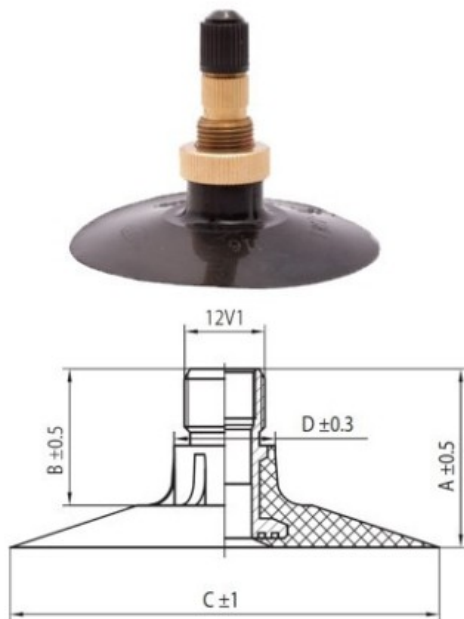

Kamera 20.8-38 TR218A Kabat

Rūšis	Kameros
Dydis	20.8-38
Plotis	520
Sant. aukštis	
Ratlankio diametras	38
Modelis	TR218A
Analogas	20.8R38

Pristatymas 1-5 d.d.
Garantija
Aprašymas

Visa aukščiau pateikta informacija yra gauta iš gamintojo. Turinys yra rekomendacinio pobūdžio. "Protekta" nepriima atsakomybės dėl problemų kilusių su informacijos naudojimu.