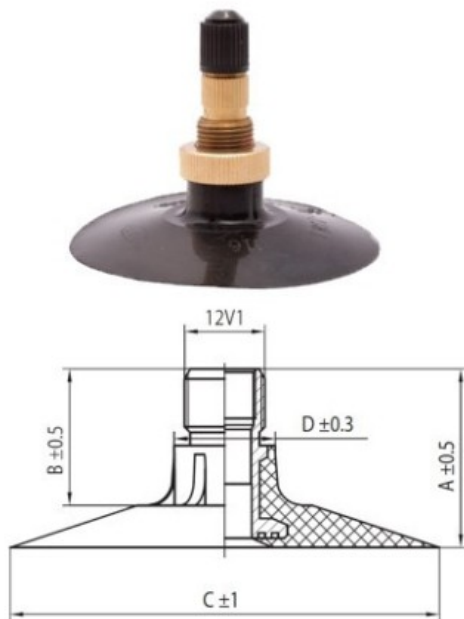

## Kamera 20.8-38 TR218A Kabat

Rūšis	Kameros
Dydis	20.8-38
Plotis	20.8
Sant. aukštis	/
Ratlankio diametras	38
Modelis	TR218A
Analogas	520/85R38

Pristatymas 1-5 d.d.

Garantija

Aprašymas

Visa aukščiau pateikta informacija yra gauta iš gamintojo. Turinys yra rekomendacinio pobūdžio. "Protekta" nepriima atsakomybės dėl problemų kilusių su informacijos naudojimu.