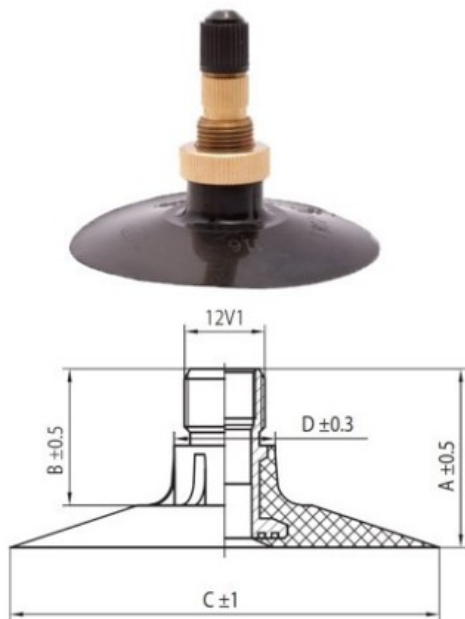

Kamera 20.8-42 TR218A Kabat

Rūšis	Kameros
Dydis	20.8-42
Plotis	20.8
Sant. aukštis	
Ratlankio diametras	42
Modelis	TR218A
Analogas	520/85R42

Pristatymas 1-5 d.d.
Garantija
Aprašymas

Visa aukščiau pateikta informacija yra gauta iš gamintojo. Turinys yra rekomendacinio pobūdžio. "Protekta" nepriima atsakomybės dėl problemų kilusių su informacijos naudojimu.