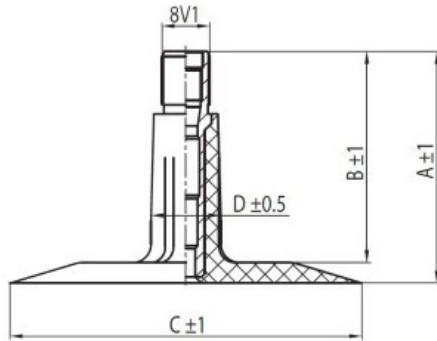

Kamera 235/75-15 TR13 Kabat

Rūšis	Kameros
Dydis	235/75-15
Plotis	235
Sant. aukštis	75
Ratlankio diametras	15
Modelis	TR13
Analogas	

Pristatymas	1-5 d.d.
Garantija	
Aprašymas	

Visa aukščiau pateikta informacija yra gauta iš gamintojo. Turinys yra rekomendacinio pobūdžio. "Protekta" nepriima atsakomybės dėl problemų kilusių su informacijos naudojimu.