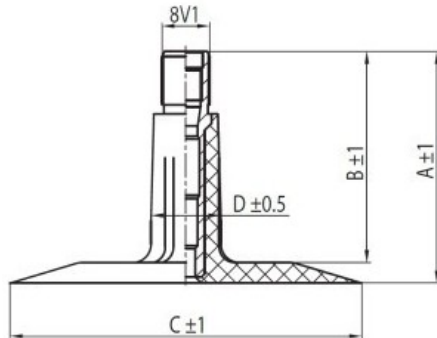

## Kamera 31x10.50-15 TR13 Kabat

Rūšis	Kameros
Dydis	31x10.50-15
Plotis	31
Sant. aukštis	10.5
Ratlankio diametras	15
Modelis	TR13
Analogas	

Pristatymas	1-5 d.d.
Garantija	
Aprašymas	

Visa aukščiau pateikta informacija yra gauta iš gamintojo. Turinys yra rekomendacinio pobūdžio. "Protekta" nepriima atsakomybės dėl problemų kilusių su informacijos naudojimu.