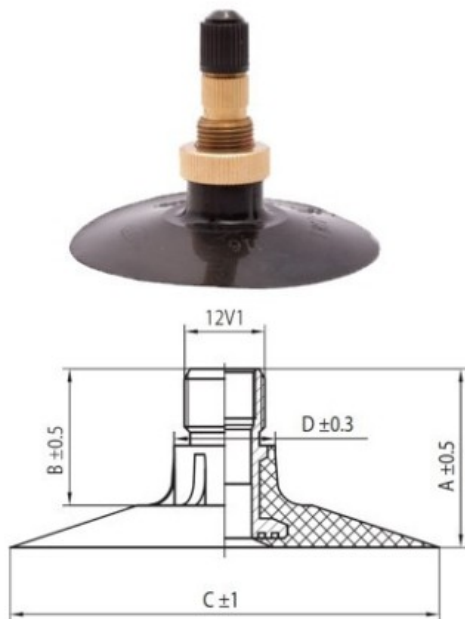

Kamera 400/60-15.5, 350/70-15.5 TR218A Kabat

Rūšis	Kameros
Dydis	400/60-15.5,
Plotis	350
Sant. aukštis	70
Ratlankio diametras	15.5
Modelis	TR218A
Analogas	350/70-15.5

Pristatymas 1-5 d.d.
Garantija
Aprašymas