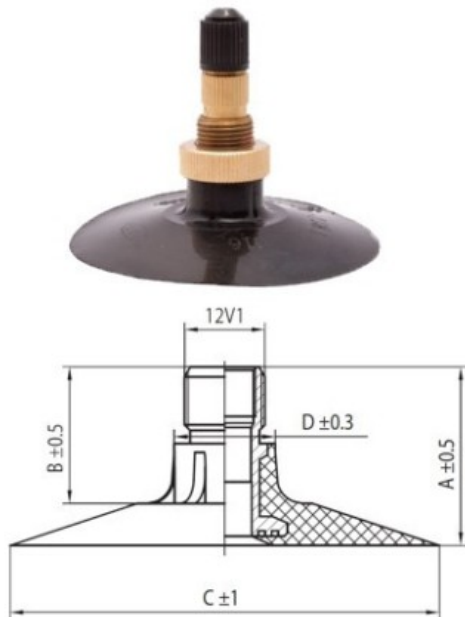

Kamera 400/60-15.5, 350/70-15.5 TR218A Kabat

Category	Kameros
Size	400/60-15.5,
Plotis	350
Sant. aukštis	60
Ratlankio diametras	15.5
Modelis	TR218A
Analogas	350/70-15.5

Pristatymas 1-5 d.d.
Garantija
Aprašymas