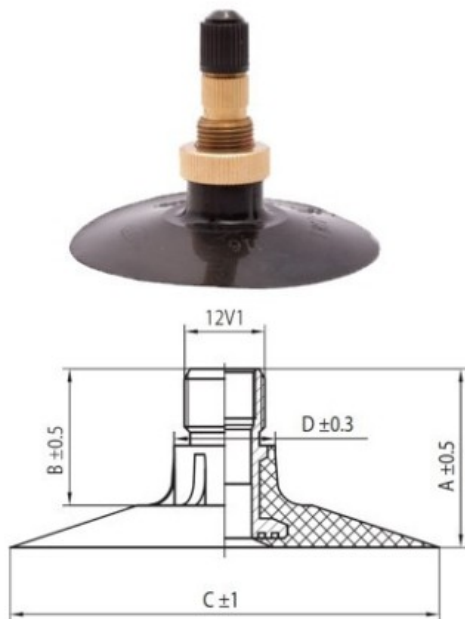

Kamera 400/60-15.5, 350/70-15.5 TR218A Kabat

Rūšis	Kameros
Dydis	400/60-15.5,
Plotis	400
Sant. aukštis	70
Ratlankio diametras	15.5
Modelis	TR218A
Analogas	350/70-15.5

Pristatymas

Garantija

Aprašymas

Visa aukščiau pateikta informacija yra gauta iš gamintojo. Turinys yra rekomendacinio pobūdžio. "Protekta" nepriima atsakomybės dėl problemų kilusių su informacijos naudojimu.