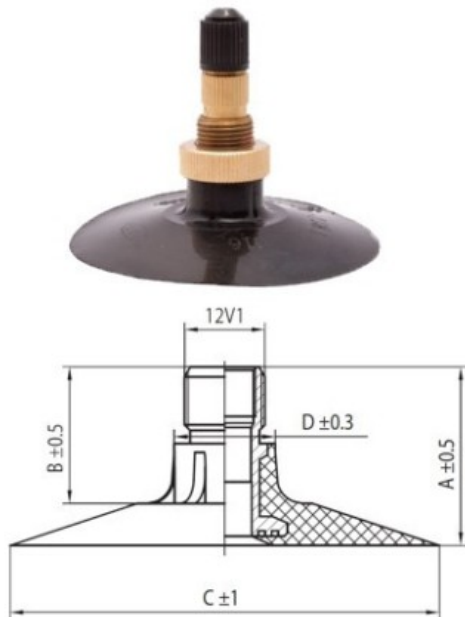

Kamera 400/55-22.5, 400/60-22.5 TR218A Kabat

Category	Kameros
Size	400/55-22.5,
Plotis	400
Sant. aukštis	60
Ratlankio diametras	22.5
Modelis	TR218A
Analogas	400/60-22.5

Pristatymas 1-5 d.d.
Garantija
Aprašymas