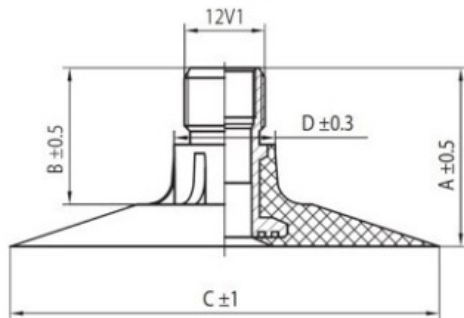

Kamera 420/70-24, 460/70-24 TR218A Kabat

Rūšis	Kameros
Dydis	420/70-24,
Plotis	420
Sant. aukštis	70
Ratlankio diametras	24
Modelis	TR218A
Analogas	420/70R24

Pristatymas 1-5 d.d.
Garantija
Aprašymas

Visa aukščiau pateikta informacija yra gauta iš gamintojo. Turinys yra rekomendacinio pobūdžio. "Protekta" nepriima atsakomybės dėl problemų kilusių su informacijos naudojimu.