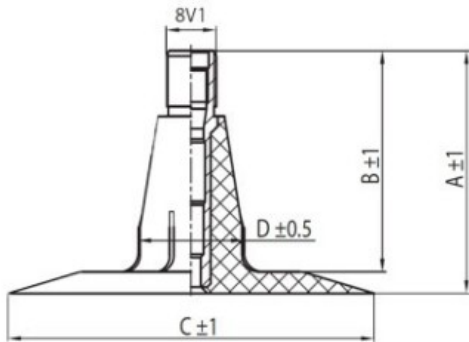

Kamera 5.00-15 TR15 Kabat

Rūšis	Kameros
Dydis	5.00-15
Plotis	5
Sant. aukštis	
Ratlankio diametras	15
Modelis	TR15
Analogas	

Pristatymas	1-5 d.d.
Garantija	
Aprašymas	

Visa aukščiau pateikta informacija yra gauta iš gamintojo. Turinys yra rekomendacinio pobūdžio. "Protekta" nepriima atsakomybės dėl problemų kilusių su informacijos naudojimu.