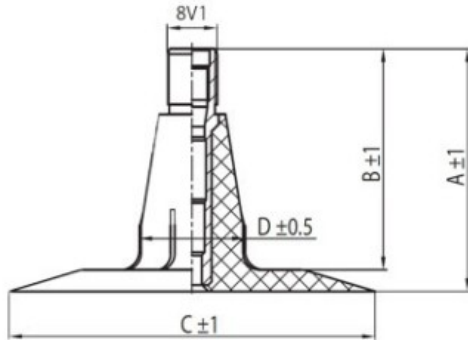

Kamera 6.00-9 TR15 Kabat

Rūšis	Kameros
Dydis	6.00-9
Plotis	6
Sant. aukštis	
Ratlankio diametras	9
Modelis	TR15
Analogas	

Pristatymas

Garantija

Aprašymas

Visa aukščiau pateikta informacija yra gauta iš gamintojo. Turinys yra rekomendacinio pobūdžio. "Protekta" neprisiima atsakomybės dėl problemų kilusių su informacijos naudojimu.