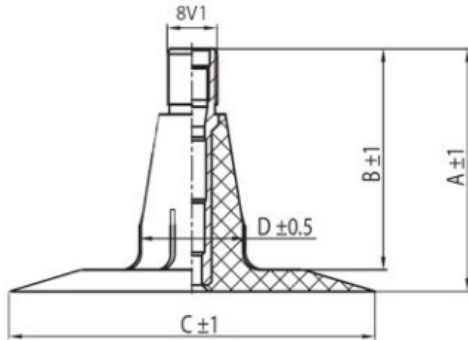

Kamera 7.00-16 TR15 Kabat

Rūšis	Kameros
Dydis	7.00-16
Plotis	7
Sant. aukštis	
Ratlankio diametras	16
Modelis	TR15
Analogas	7.00-16

Pristatymas	1-5 d.d.
Garantija	
Aprašymas	

Visa aukščiau pateikta informacija yra gauta iš gamintojo. Turinys yra rekomendacinio pobūdžio. "Protekta" nepriima atsakomybės dėl problemų kilusių su informacijos naudojimu.