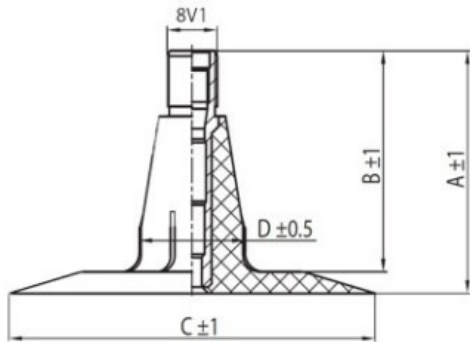

## Kamera 7.50-18 TR15 Kabat

Rūšis	Kameros
Dydis	7.50-18
Plotis	7.5
Sant. aukštis	
Ratlankio diametras	18
Modelis	TR15
Analogas	

Pristatymas	1-5 d.d.
Garantija	
Aprašymas	

Visa aukščiau pateikta informacija yra gauta iš gamintojo. Turinys yra rekomendacinio pobūdžio. "Protekta" nepriima atsakomybės dėl problemų kilusių su informacijos naudojimu.