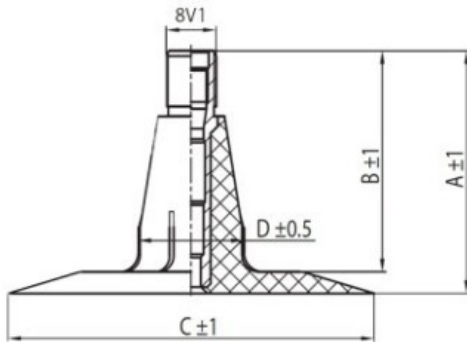

Kamera 7.50-16 TR15 Kabat

Category	Kameros
Size	7.50-16
Plotis	7.5
Sant. aukštis	
Ratlankio diametras	16
Modelis	TR15
Analogas	

Pristatymas

Garantija

Aprašymas

Visa aukščiau pateikta informacija yra gauta iš gamintojo. Turinys yra rekomendacinio pobūdžio. "Protekta" neprisiima atsakomybės dėl problemų kilusių su informacijos naudojimu.