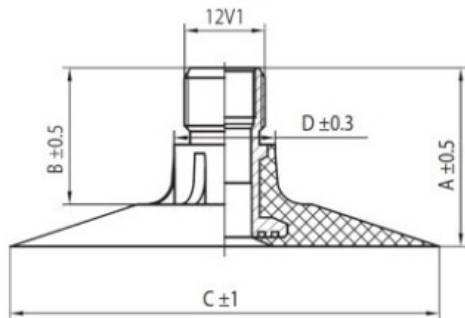

## Kamera 700/50-26.5 TR218A Kabat

Rūšis	Kameros
Dydis	700/50-26.5
Plotis	700
Sant. aukštis	50
Ratlankio diametras	26.5
Modelis	TR218A
Analogas	700/50R26.5

Pristatymas 1-5 d.d.

Garantija

Aprašymas

Visa aukščiau pateikta informacija yra gauta iš gamintojo. Turinys yra rekomendacinio pobūdžio. "Protekta" nepriima atsakomybės dėl problemų kilusių su informacijos naudojimu.