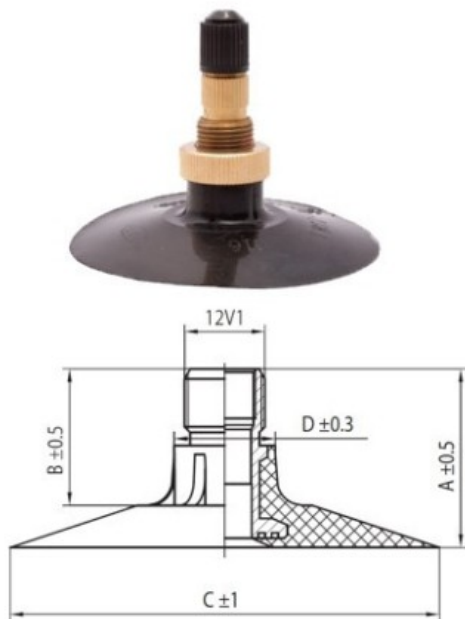

Kamera 710/70-42 TR218A Kabat

Rūšis	Kameros
Dydis	710/70-42
Plotis	710
Sant. aukštis	70
Ratlankio diametras	42
Modelis	TR218A
Analogas	710/70R42

Pristatymas 1-5 d.d.
Garantija
Aprašymas

Visa aukščiau pateikta informacija yra gauta iš gamintojo. Turinys yra rekomendacinio pobūdžio. "Protekta" nepriima atsakomybės dėl problemų kilusių su informacijos naudojimu.