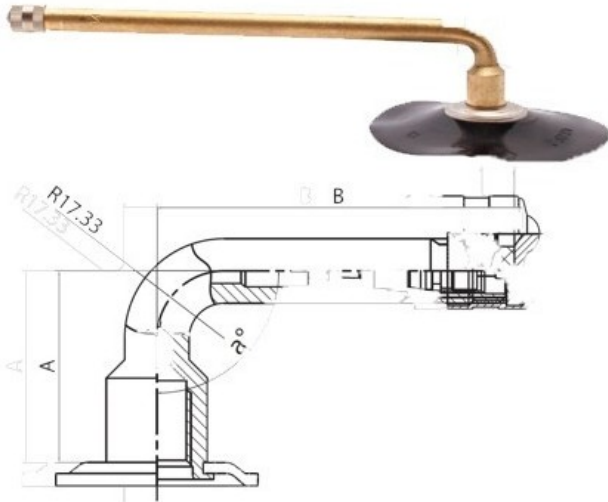

Kamera 8.25-20 V3.02.10 Kabat

Category	Kameros
Size	8.25-20
Plotis	8.25
Sant. aukštis	
Ratlankio diametras	20
Modelis	V3.02.10
Analogas	

Pristatymas

Garantija

Aprašymas

Visa aukščiau pateikta informacija yra gauta iš gamintojo. Turinys yra rekomendacinio pobūdžio. "Protekta" neprisiima atsakomybės dėl problemų kilusių su informacijos naudojimu.