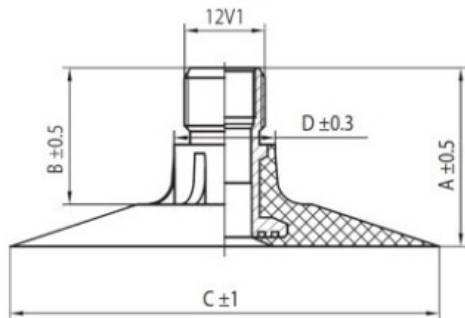

Kamera 8.3-22, 9.5-22 TR218A Kabat

Rūšis	Kameros
Dydis	8.3-22,
Plotis	9.5
Sant. aukštis	
Ratlankio diametras	22
Modelis	TR218A
Analogas	9.5-22

Pristatymas

Garantija

Aprašymas

Visa aukščiau pateikta informacija yra gauta iš gamintojo. Turinys yra rekomendacinio pobūdžio. "Protekta" nepriima atsakomybės dėl problemų kilusių su informacijos naudojimu.