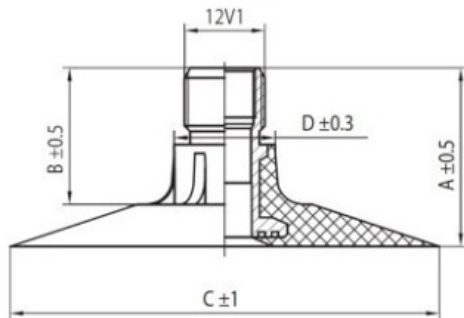

Kamera 8.3-22, 9.5-22 TR218A Kabat

Category	Kameros
Size	8.3-22,
Plotis	9.5
Sant. aukštis	
Ratlankio diametras	22
Modelis	TR218A
Analogas	9.5-22

Pristatymas 1-5 d.d.

Garantija

Aprašymas

Visa aukščiau pateikta informacija yra gauta iš gamintojo. Turinys yra rekomendacinio pobūdžio. "Protekta" nepriima atsakomybės dėl problemų kilusių su informacijos naudojimu.