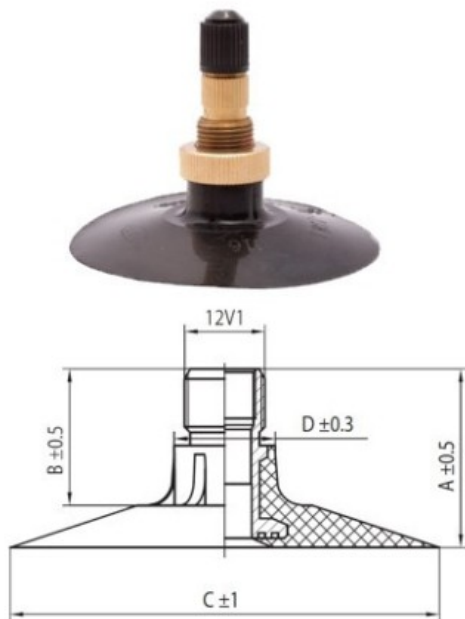

## Kamera 8.3-32, 9.5-32 TR218A Kabat

Rūšis	Kameros
Dydis	8.3-32,
Plotis	9.5
Sant. aukštis	
Ratlankio diametras	32
Modelis	TR218A
Analogas	9.5-32

Pristatymas 1-5 d.d.

---

Garantija

---

Aprašymas

---