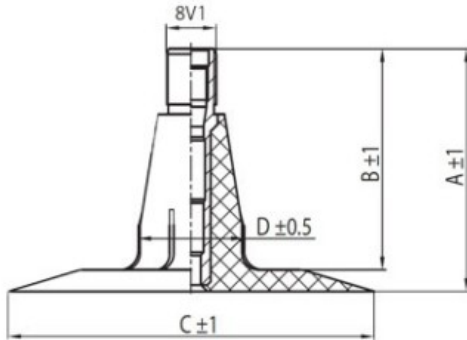

## Kamera 8.40-15 TR15 Kabat

Category	Kameros
Size	8.40-15
Plotis	8.4
Sant. aukštis	
Ratlankio diametras	15
Modelis	TR15
Analogas	

Pristatymas	1-5 d.d.
Garantija	
Aprašymas	

Visa aukščiau pateikta informacija yra gauta iš gamintojo. Turinys yra rekomendacinio pobūdžio. "Protekta" neprisiima atsakomybės dėl problemų kilusių su informacijos naudojimu.