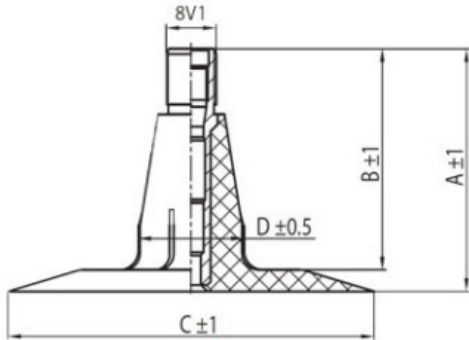

Kamera 9.00-16, 10.00-16 TR15 Kabat

Rūšis	Kameros
Dydis	9.00-16,
Plotis	9
Sant. aukštis	
Ratlankio diametras	16
Modelis	TR15
Analogas	10.00-16

Pristatymas

Garantija

Aprašymas

Visa aukščiau pateikta informacija yra gauta iš gamintojo. Turinys yra rekomendacinio pobūdžio. "Protekta" neprisiima atsakomybės dėl problemų kilusių su informacijos naudojimu.