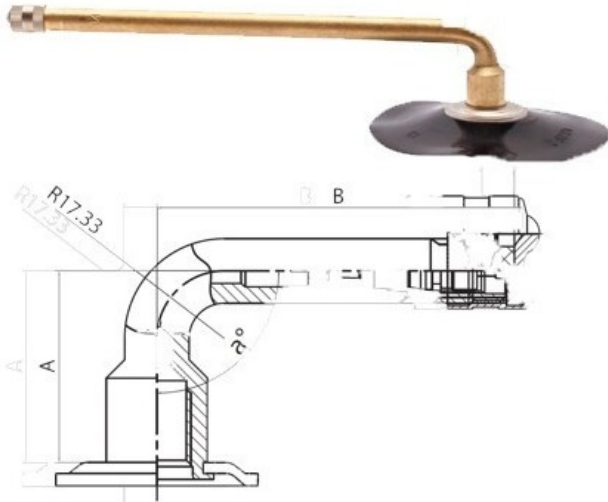

Kamera 9.00-20 V3.02.11 Kabat

Rūšis	Kameros
Dydis	9.00-20
Plotis	9
Sant. aukštis	
Ratlankio diametras	20
Modelis	V3.02.11
Analogas	260-508

Pristatymas

Garantija

Aprašymas

Visa aukščiau pateikta informacija yra gauta iš gamintojo. Turinys yra rekomendacinio pobūdžio. "Protekta" neprisiima atsakomybės dėl problemų kilusių su informacijos naudojimu.