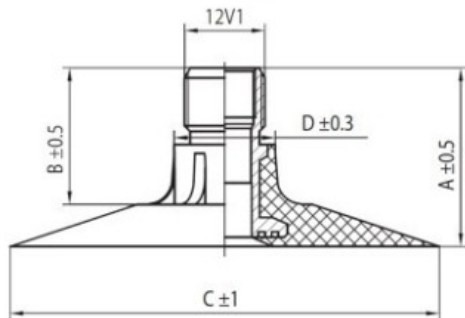

Kamera 9.5-44, 9-44 TR218A Kabat

Category	Kameros
Size	9.5-44,
Plotis	230
Sant. aukštis	
Ratlankio diametras	44
Modelis	TR218A
Analogas	9.5R44

Pristatymas

Garantija

Aprašymas

Visa aukščiau pateikta informacija yra gauta iš gamintojo. Turinys yra rekomendacinio pobūdžio. "Protekta" nepriima atsakomybės dėl problemų kilusių su informacijos naudojimu.