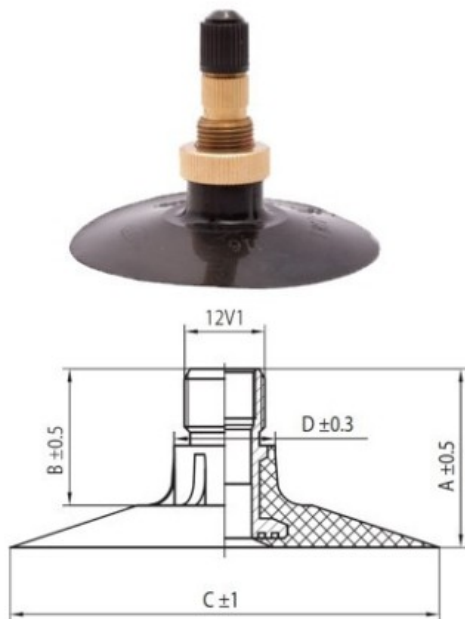

Kamera 9.5-44, 9-44 TR218A Kabat

Rūšis	Kameros
Dydis	9.5-44,
Plotis	9.5
Sant. aukštis	
Ratlankio diametras	44
Modelis	TR218A
Analogas	230/95R44

Pristatymas 1-5 d.d.

Garantija

Aprašymas

Visa aukščiau pateikta informacija yra gauta iš gamintojo. Turinys yra rekomendacinio pobūdžio. "Protekta" nepriima atsakomybės dėl problemų kilusių su informacijos naudojimu.