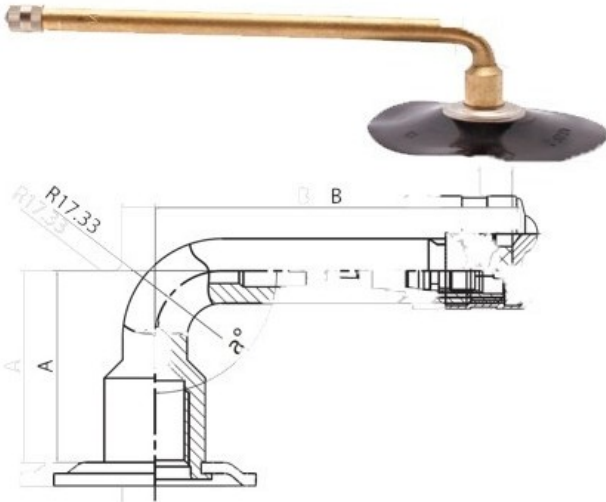

Kamera 11.00-20, 300-508, 300R508 V3.02.14 Kabat

Category	Kameros
Size	11.00-20,
Plotis	11
Sant. aukštis	
Ratlankio diametras	20
Modelis	V3.02.14
Analogas	11.00R20

Pristatymas

Garantija

Aprašymas

Visa aukščiau pateikta informacija yra gauta iš gamintojo. Turinys yra rekomendacinio pobūdžio. "Protekta" neprisiima atsakomybės dėl problemų kilusių su informacijos naudojimu.