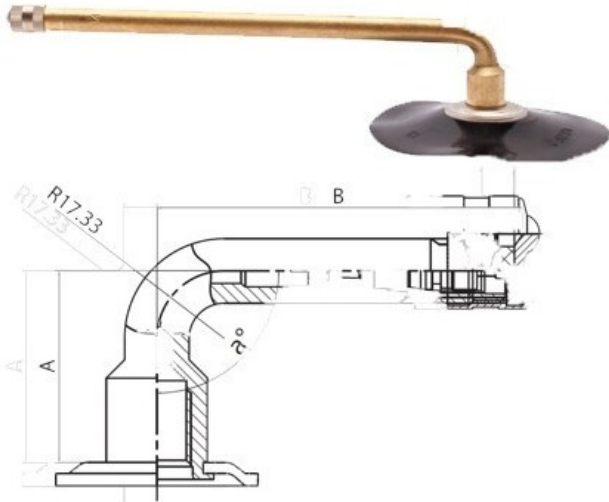

Kamera 11.00-20, 300-508, 300R508 V3.02.14 Kabat

Rūšis	Kameros
Dydis	11.00-20,
Plotis	11
Sant. aukštis	
Ratlankio diametras	20
Modelis	V3.02.14
Analogas	300-508

Pristatymas

Garantija

Aprašymas

Visa aukščiau pateikta informacija yra gauta iš gamintojo. Turinys yra rekomendacinio pobūdžio. "Protekta" neprisima atsakomybės dėl problemų kilusių su informacijos naudojimu.