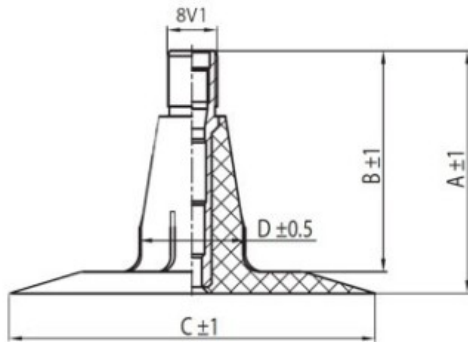

Kamera 14.0/65-16 TR15 Kabat

Category	Kameros
Size	14.0/65-16
Plotis	14
Sant. aukštis	65
Ratlankio diametras	16
Modelis	TR15
Analogas	

Pristatymas	1-5 d.d.
Garantija	
Aprašymas	

Visa aukščiau pateikta informacija yra gauta iš gamintojo. Turinys yra rekomendacinio pobūdžio. "Protekta" neprisiima atsakomybės dėl problemų kilusių su informacijos naudojimu.