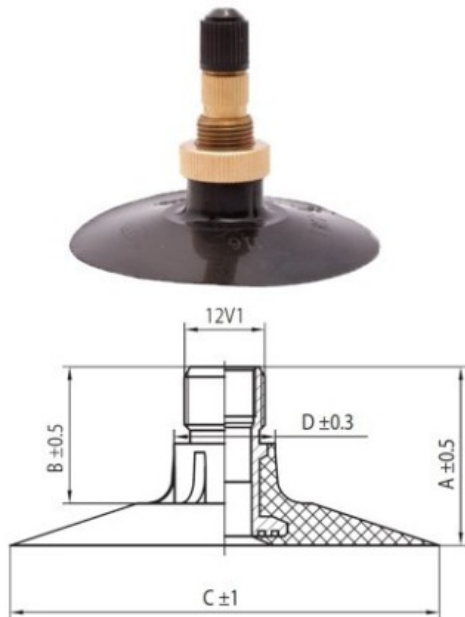

Kamera 13.6-28 TR218A Kabat

Category	Kameros
Size	13.6-28
Plotis	340
Sant. aukštis	
Ratlankio diametras	28
Modelis	TR218A
Analogas	14.9-28

Pristatymas

Garantija

Aprašymas

Visa aukščiau pateikta informacija yra gauta iš gamintojo. Turinys yra rekomendacinio pobūdžio. "Protekta" nepriima atsakomybės dėl problemų kilusių su informacijos naudojimu.