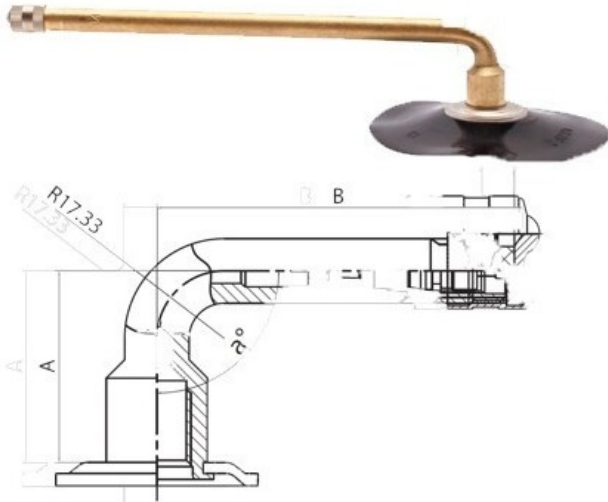

Kamera 7.50-15 V3.02.8 Kabat

Rūšis	Kameros
Dydis	7.50-15
Plotis	7.5
Sant. aukštis	
Ratlankio diametras	15
Modelis	V3.02.8
Analogas	

Pristatymas

Garantija

Aprašymas

Visa aukščiau pateikta informacija yra gauta iš gamintojo. Turinys yra rekomendacinio pobūdžio. "Protekta" neprisima atsakomybės dėl problemų kilusių su informacijos naudojimu.