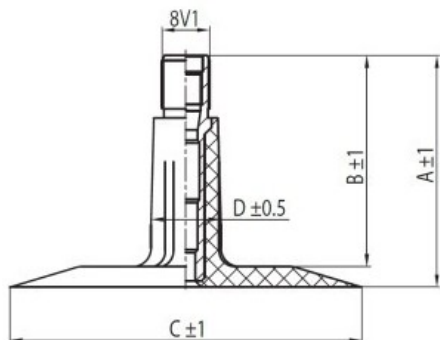

## Kamera 18x7.00-8 TR13 Kabat

Rūšis	Kameros
Dydis	18x7.00-8
Plotis	18
Sant. aukštis	7
Ratlankio diametras	8
Modelis	TR13
Analogas	

Pristatymas

---

Garantija

Aprašymas

Visa aukščiau pateikta informacija yra gauta iš gamintojo. Turinys yra rekomendacinio pobūdžio. "Protekta" nepriima atsakomybės dėl problemų kilusių su informacijos naudojimu.