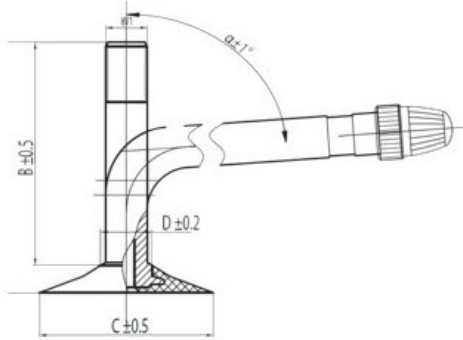

Kamera 250-15, 300-15 TR-75A Kabat

Rūšis	Kameros
Dydis	250-15,
Plotis	250
Sant. aukštis	
Ratlankio diametras	15
Modelis	TR75A
Analogas	300-15

Pristatymas	1-5 d.d.
Garantija	
Aprašymas	

Visa aukščiau pateikta informacija yra gauta iš gamintojo. Turinys yra rekomendacinio pobūdžio. "Protekta" nepriima atsakomybės dėl problemų kilusių su informacijos naudojimu.