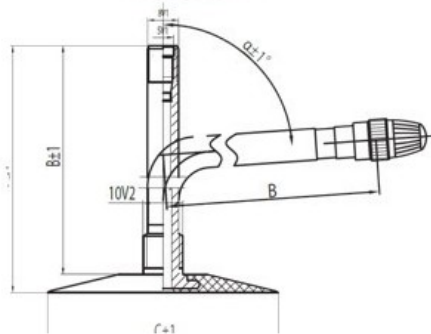

## Kamera 23x9-10 JS-2 Kabat

Rūšis	Kameros
Dydis	23x9-10
Plotis	23
Sant. aukštis	9
Ratlankio diametras	10
Modelis	JS2
Analogas	

Pristatymas

---

Garantija

Aprašymas

Visa aukščiau pateikta informacija yra gauta iš gamintojo. Turinys yra rekomendacinio pobūdžio. "Protekta" nepriima atsakomybės dėl problemų kilusių su informacijos naudojimu.