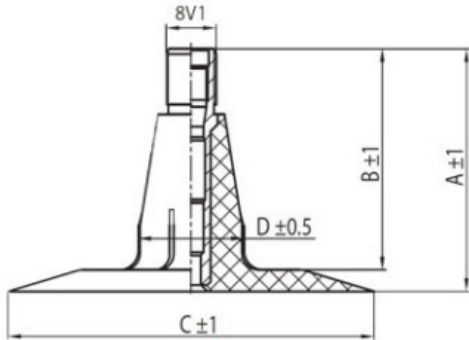

Kamera 11.00-16 TR15 Kabat

Rūšis	Kameros
Dydis	11.00-16
Plotis	11
Sant. aukštis	
Ratlankio diametras	16
Modelis	TR15
Analogas	

Pristatymas

Garantija

Aprašymas

Visa aukščiau pateikta informacija yra gauta iš gamintojo. Turinys yra rekomendacinio pobūdžio. "Protekta" nepriima atsakomybės dėl problemų kilusių su informacijos naudojimu.