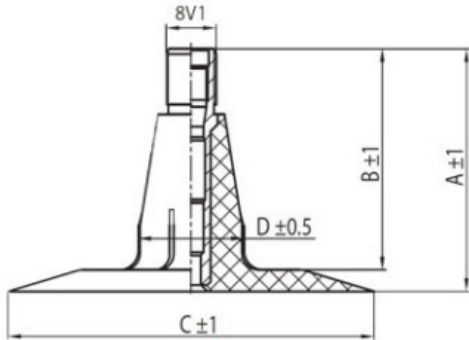

Kamera 12.5/80-18, 14.5/80-18 TR15 Kabat

Rūšis	Kameros
Dydis	12.5/80-18,
Plotis	14.5
Sant. aukštis	80
Ratlankio diametras	18
Modelis	TR15
Analogas	14.5/80-18

Pristatymas

Garantija

Aprašymas

Visa aukščiau pateikta informacija yra gauta iš gamintojo. Turinys yra rekomendacinio pobūdžio. "Protekta" neprisiima atsakomybės dėl problemų kilusių su informacijos naudojimu.