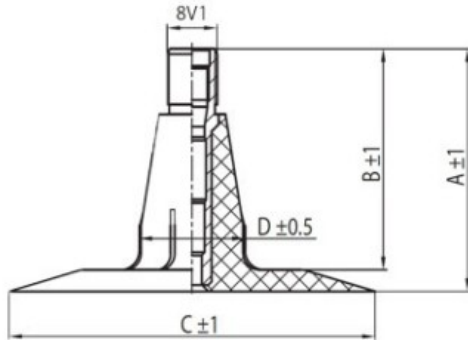

## Kamera 12.5/80-18, 14.5/80-18 TR15 Kabat

Rūšis	Kameros
Dydis	12.5/80-18,
Plotis	12.5
Sant. aukštis	80
Ratlankio diametras	18
Modelis	TR15
Analogas	14.5/80-18

Pristatymas	1-5 d.d.
Garantija	
Aprašymas	