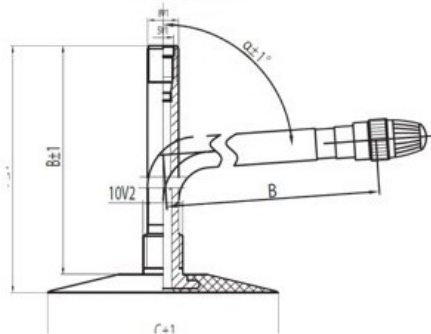

Kamera 7.00-12 JS-2 Kabat

Rūšis	Kameros
Dydis	7.00-12
Plotis	7
Sant. aukštis	
Ratlankio diametras	12
Modelis	JS2
Analogas	

Pristatymas

Garantija

Aprašymas

Visa aukščiau pateikta informacija yra gauta iš gamintojo. Turinys yra rekomendacinio pobūdžio. "Protekta" neprisima atsakomybės dėl problemų kilusių su informacijos naudojimu.