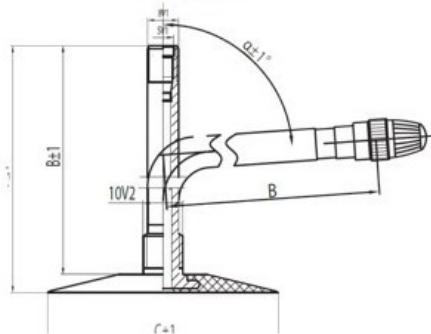

## Kamera 7.00-12 JS-2 Kabat

Rūšis	Kameros
Dydis	7.00-12
Plotis	7
Sant. aukštis	
Ratlankio diametras	12
Modelis	JS2
Analogas	

Pristatymas	1-5 d.d.
Garantija	
Aprašymas	

Visa aukščiau pateikta informacija yra gauta iš gamintojo. Turinys yra rekomendacinio pobūdžio. "Protekta" neprisima atsakomybės dėl problemų kilusių su informacijos naudojimu.