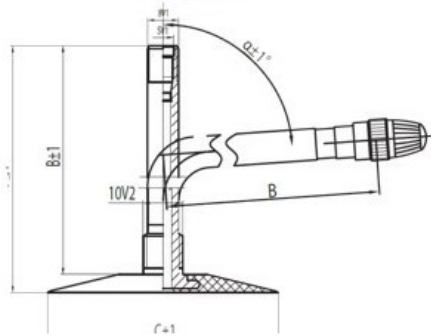

Kamera 27x10-12 JS2 Kabat

Rūšis	Kameros
Dydis	27x10-12
Plotis	27
Sant. aukštis	10
Ratlankio diametras	12
Modelis	JS2
Analogas	

Pristatymas

Garantija

Aprašymas

Visa aukščiau pateikta informacija yra gauta iš gamintojo. Turinys yra rekomendacinio pobūdžio. "Protekta" neprisiima atsakomybės dėl problemų kilusių su informacijos naudojimu.