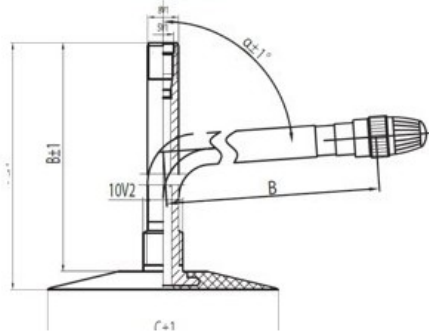

## Kamera 27x10-12 JS2 Kabat

Rūšis	Kameros
Dydis	27x10-12
Plotis	10
Sant. aukštis	10
Ratlankio diametras	12
Modelis	JS2
Analogas	27x10.00-12

Pristatymas

---

Garantija

Aprašymas

Visa aukščiau pateikta informacija yra gauta iš gamintojo. Turinys yra rekomendacinio pobūdžio. "Protekta" neprisiima atsakomybės dėl problemų kilusių su informacijos naudojimu.