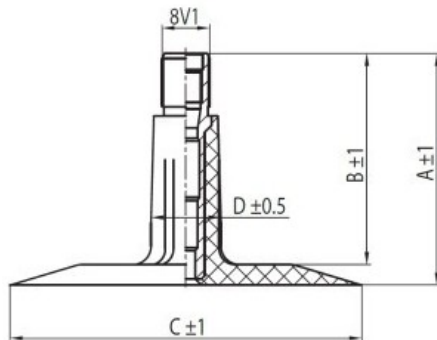

Kamera 225/70-16, 235/70-16, 245/70-16, 255/70-16 TR13 Kabat

Rūšis	Kameros
Dydis	225/70-16,
Plotis	225
Sant. aukštis	70
Ratlankio diametras	16
Modelis	TR13
Analogas	235/70R16

Pristatymas	1-5 d.d.
Garantija	
Aprašymas	