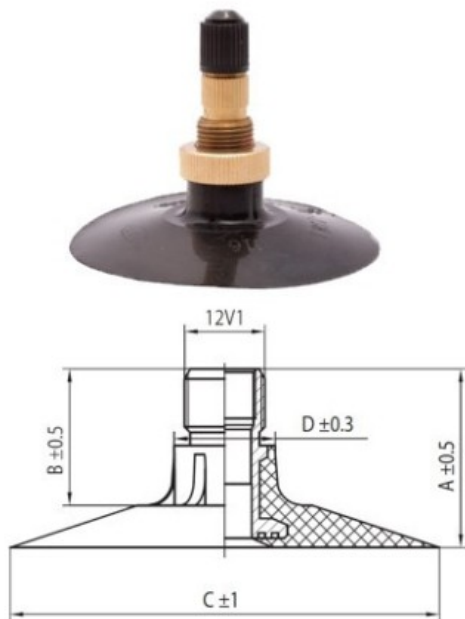

Kamera 650/60-38 TR218A Kabat

Rūšis	Kameros
Dydis	650/60-38
Plotis	650
Sant. aukštis	60
Ratlankio diametras	38
Modelis	TR218A
Analogas	650/60R38

Pristatymas 1-5 d.d.
Garantija
Aprašymas

Visa aukščiau pateikta informacija yra gauta iš gamintojo. Turinys yra rekomendacinio pobūdžio. "Protekta" nepriima atsakomybės dėl problemų kilusių su informacijos naudojimu.