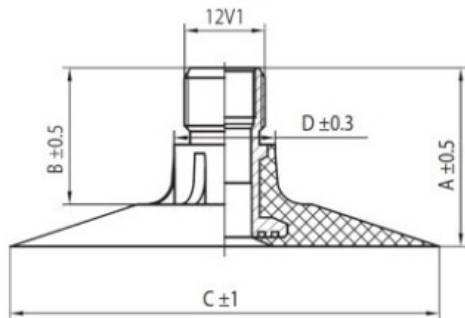

Kamera 650/60-38 TR218A Kabat

Rūšis	Kameros
Dydis	650/60-38
Plotis	650
Sant. aukštis	60
Ratlankio diametras	38
Modelis	TR218A
Analogas	650/60R38

Pristatymas

Garantija

Aprašymas

Visa aukščiau pateikta informacija yra gauta iš gamintojo. Turinys yra rekomendacinio pobūdžio. "Protekta" nepriima atsakomybės dėl problemų kilusių su informacijos naudojimu.