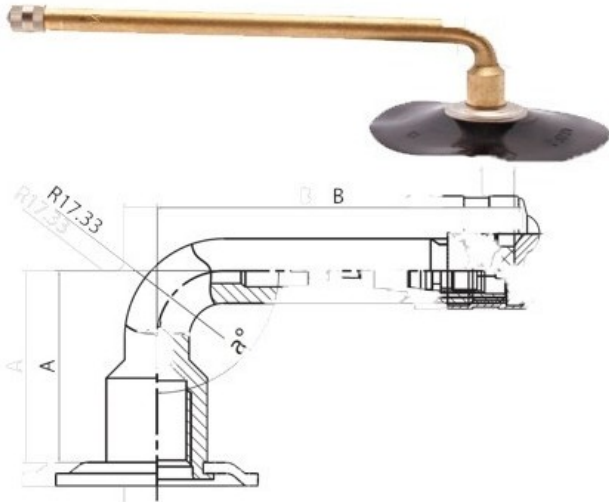

Kamera 6.00-16, 6.5-16 V3.02.18 Kabat

Category	Kameros
Size	6.00-16,
Plotis	6
Sant. aukštis	
Ratlankio diametras	16
Modelis	V3.02.18
Analogas	6.5-16

Pristatymas

Garantija

Aprašymas

Visa aukščiau pateikta informacija yra gauta iš gamintojo. Turinys yra rekomendacinio pobūdžio. "Protekta" neprisiima atsakomybės dėl problemų kilusių su informacijos naudojimu.