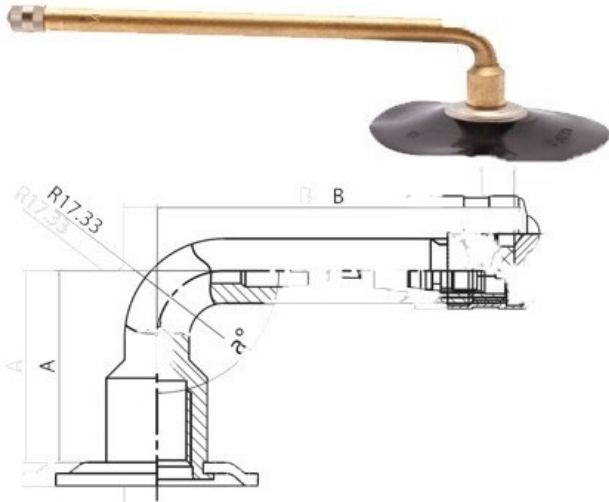

Kamera 6.00-16, 6.5-16 V3.02.18 Kabat

Rūšis	Kameros
Dydis	6.00-16,
Plotis	6.5
Sant. aukštis	
Ratlankio diametras	16
Modelis	V3.02.18
Analogas	6.5-16

Pristatymas ---
Garantija
Aprašymas

Visa aukščiau pateikta informacija yra gauta iš gamintojo. Turinys yra rekomendacinio pobūdžio. "Protekta" neprisiima atsakomybės dėl problemų kilusių su informacijos naudojimu.