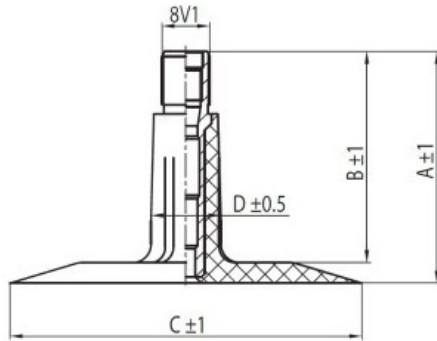

## Kamera 4.00-10, 4.40-10 TR13 Kabat

Category	Kameros
Size	4.00-10,
Plotis	4
Sant. aukštis	
Ratlankio diametras	10
Modelis	TR13
Analogas	4.40-10

Pristatymas

---

Garantija

Aprašymas

Visa aukščiau pateikta informacija yra gauta iš gamintojo. Turinys yra rekomendacinio pobūdžio. "Protekta" nepriima atsakomybės dėl problemų kilusių su informacijos naudojimu.