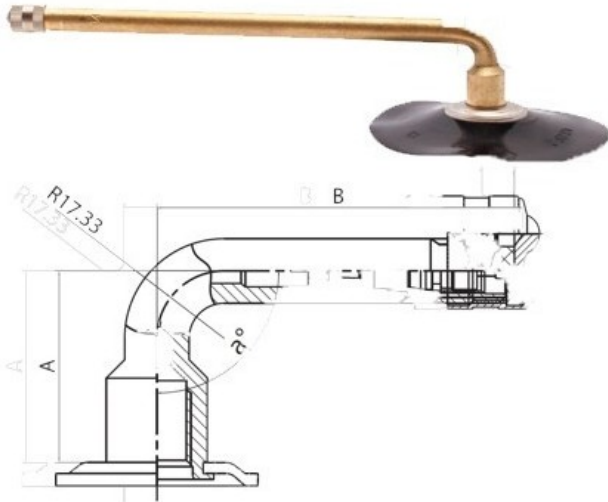

Kamera 10.00-15, 315/70-15 V3.02.8 Kabat

Category	Kameros
Size	10.00-15,
Plotis	10
Sant. aukštis	70
Ratlankio diametras	15
Modelis	V3.02.8
Analogas	315/70-15

Pristatymas

Garantija

Aprašymas

Visa aukščiau pateikta informacija yra gauta iš gamintojo. Turinys yra rekomendacinio pobūdžio. "Protekta" nepriima atsakomybės dėl problemų kilusių su informacijos naudojimu.