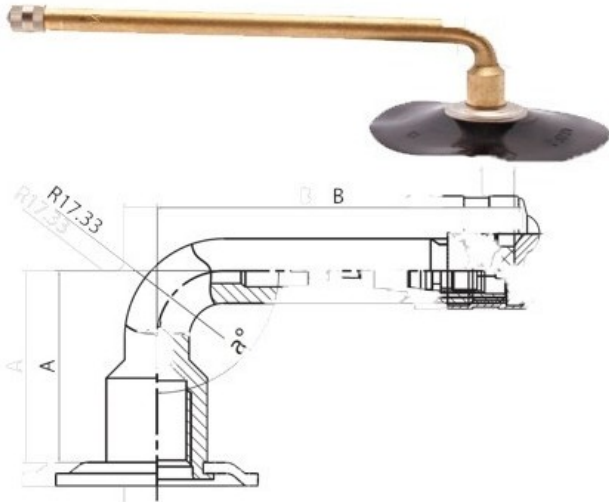

Kamera 300-15 V3.02.08 Kabat

Category	Kameros
Size	300-15
Plotis	300
Sant. aukštis	
Ratlankio diametras	15
Modelis	V3.02.08
Analogas	

Pristatymas

Garantija

Aprašymas

Visa aukščiau pateikta informacija yra gauta iš gamintojo. Turinys yra rekomendacinio pobūdžio. "Protekta" neprisima atsakomybės dėl problemų kilusių su informacijos naudojimu.