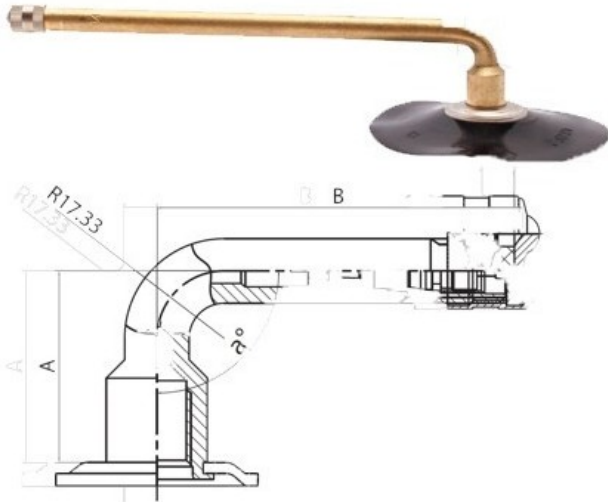

## Kamera 250-15 (2.50-15) V3.02.8 Kabat

Category	Kameros
Size	250-15
Plotis	250
Sant. aukštis	
Ratlankio diametras	15
Modelis	V3.02.8
Analogas	

Pristatymas

---

Garantija

Aprašymas

Visa aukščiau pateikta informacija yra gauta iš gamintojo. Turinys yra rekomendacinio pobūdžio. "Protekta" nepriima atsakomybės dėl problemų kilusių su informacijos naudojimu.