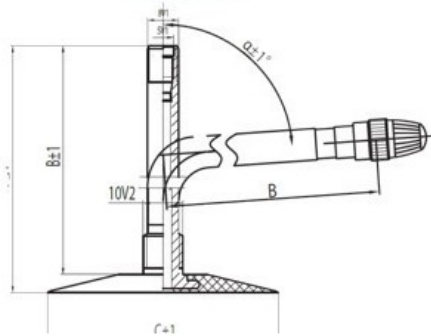

Kamera 23x9-10 JS2 Kabat

Category	Kameros
Size	23x9-10
Plotis	9
Sant. aukštis	9
Ratlankio diametras	10
Modelis	JS2
Analogas	

Pristatymas

Garantija

Aprašymas

Visa aukščiau pateikta informacija yra gauta iš gamintojo. Turinys yra rekomendacinio pobūdžio. "Protekta" neprisiima atsakomybės dėl problemų kilusių su informacijos naudojimu.